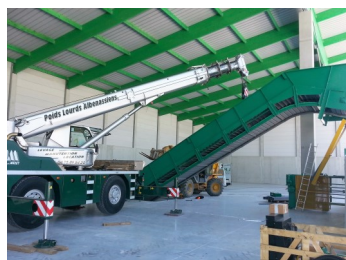

MAC ENVIRONNEMENT, c'est aussi des équipes de monteurs pour les réalisations d'installations chez les clients

## **PLANCHER ENVIRONNEMENT MONTELMAR**

La société PLANCHER ENVIRONNEMENT nous à de nouveau fait confiance pour sa nouvelle implantation; une presse MAC 110/1 et son tapis d'alimentation. Installée sous un bâtiment neuf, génie civil réalisé sur les plans de MACPRESSE EUROPA.

La presse est livrée sur un camion spécifique, notre équipe installe la presse à sa place, grâce à une grue de 100 tonnes

Le tapis est livré en 2 parties principales, il est assemblé avant d'être installé dans la fosse pour la partie chargement et sur la trémie de la presse pour la partie alimentation. A la fin de la journée, les pièces importantes sont en place, la grue est libérée.